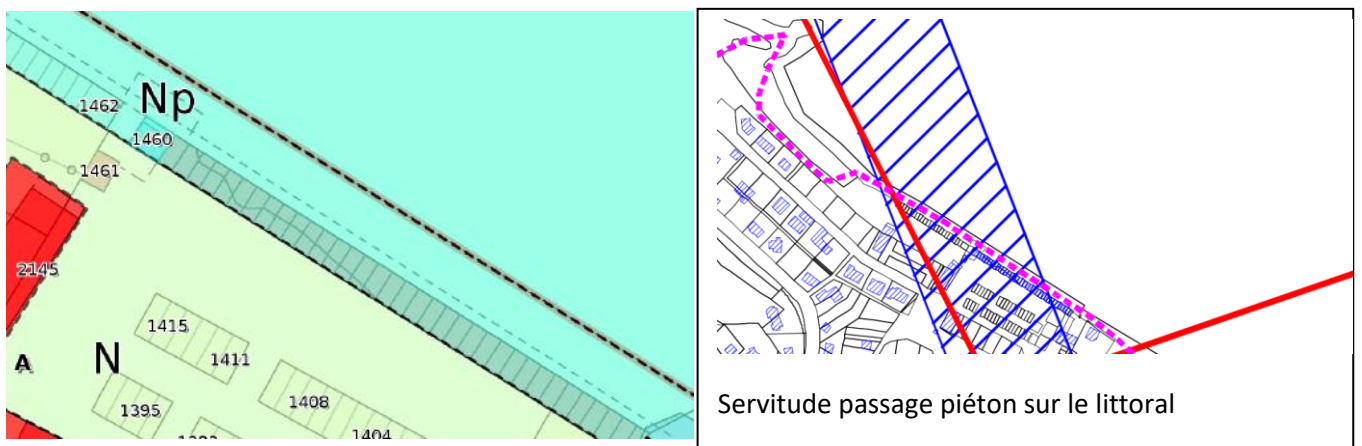

# Cabine double de Clairefontaine

Extrait cadastre

Extrait PLU approuvé le 17 novembre 2014