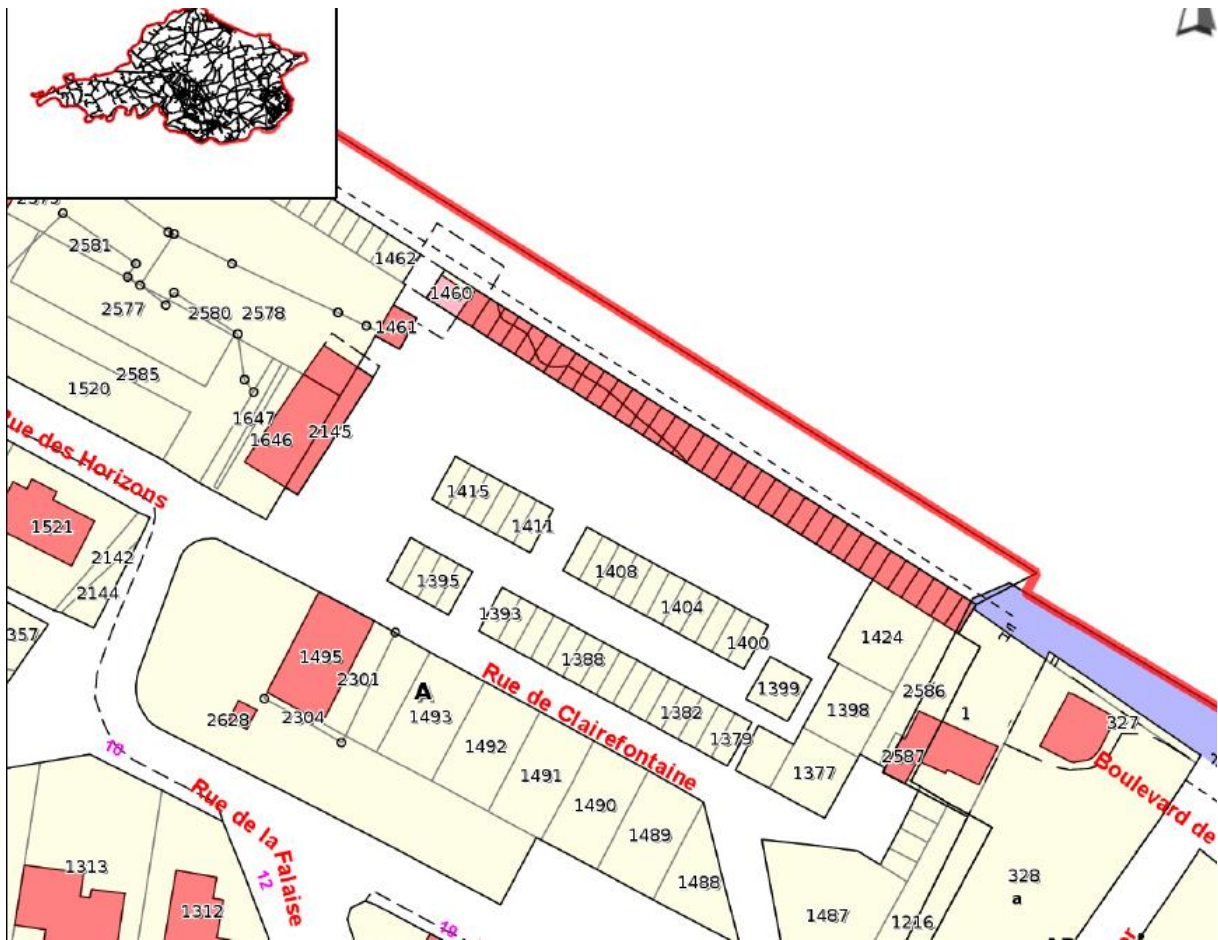

# Cabine double de Clairefontaine

Extrait cadastre

Extrait PLU approuvé le 17 novembre 2014